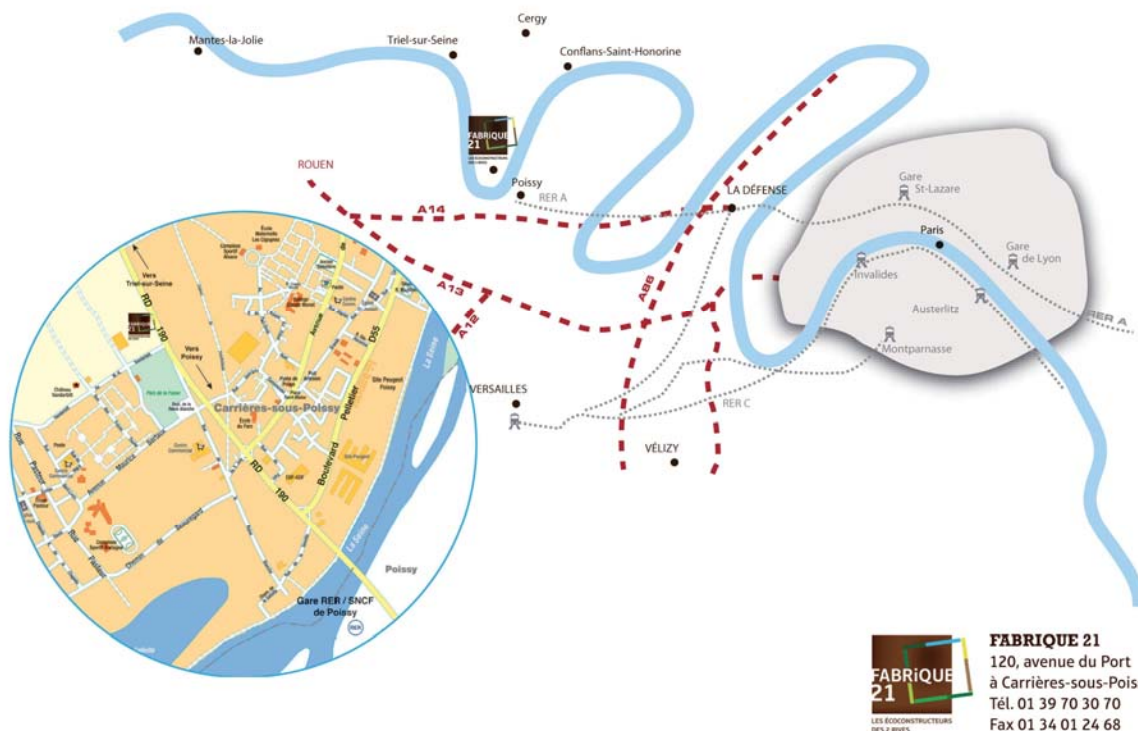

VENIR À LA FABRIQUE 21...

Par l'autoroute A13 ou A14 : sortie Poissy et prendre la direction Poissy centre.

Depuis Poissy centre ou gare de Poissy : prendre direction Triel, traverser le pont de Poissy.

Dépasser le McDo, sur votre gauche et le panneau sortie de ville Carrières sous Poissy.

Suivre fléchage Ecopole et Fabrique 21. Les bâtiments sont sur la gauche au niveau du rond point.