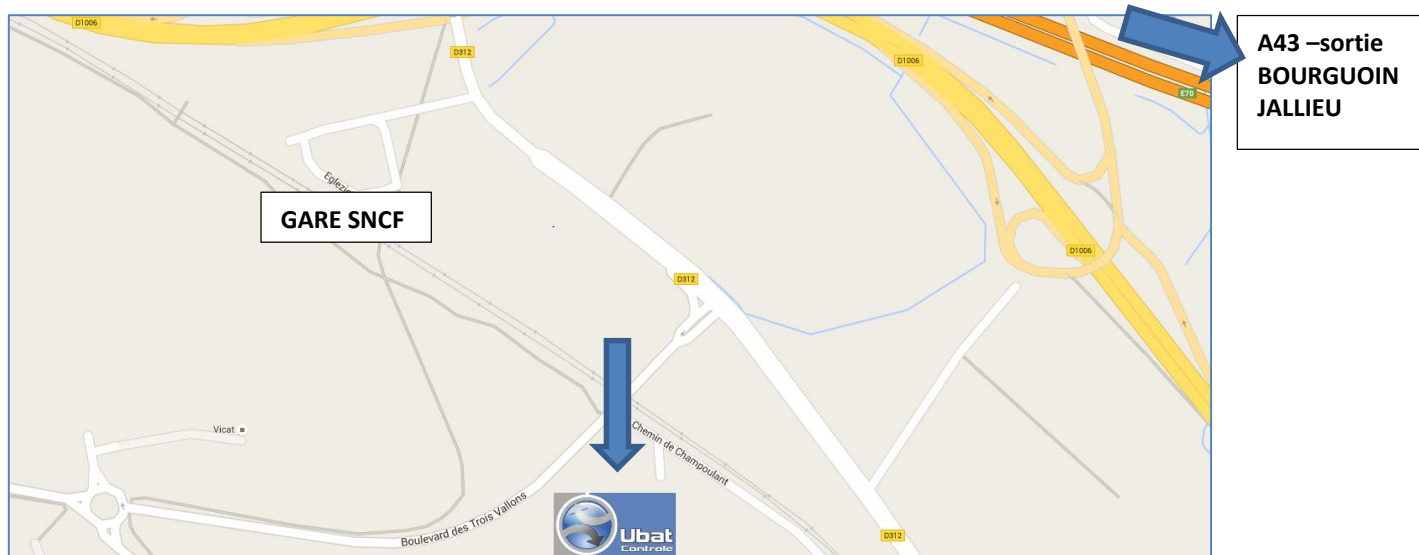

Nous trouver :

En voiture : En 3 min depuis sortie BOURGUOIN JALLIEU

au rond-point 2ème sortie « Chemin des Marais ». A300m, tourner à droite Rue des silos. Prendre à droite Route de Lyon La Grive D312

A 1 km tourner à gauche direction le golfe de l'isle d'abeau « Boulevard des 3 Vallons ». Au rond-point, 3ème sortie, passer devant le collège, faire 200 m et vous êtes arrivé

En Train : Gare Bourgoin Jallieu, puis prendre Ligne de Bus E. Arrêt « Champoulant » Vente de ticket à l'unité auprès des conducteurs

En Avion : Aéroport Lyon St Exupéry, taxi ou location de véhicule. Prévoir 20 min de trajet.